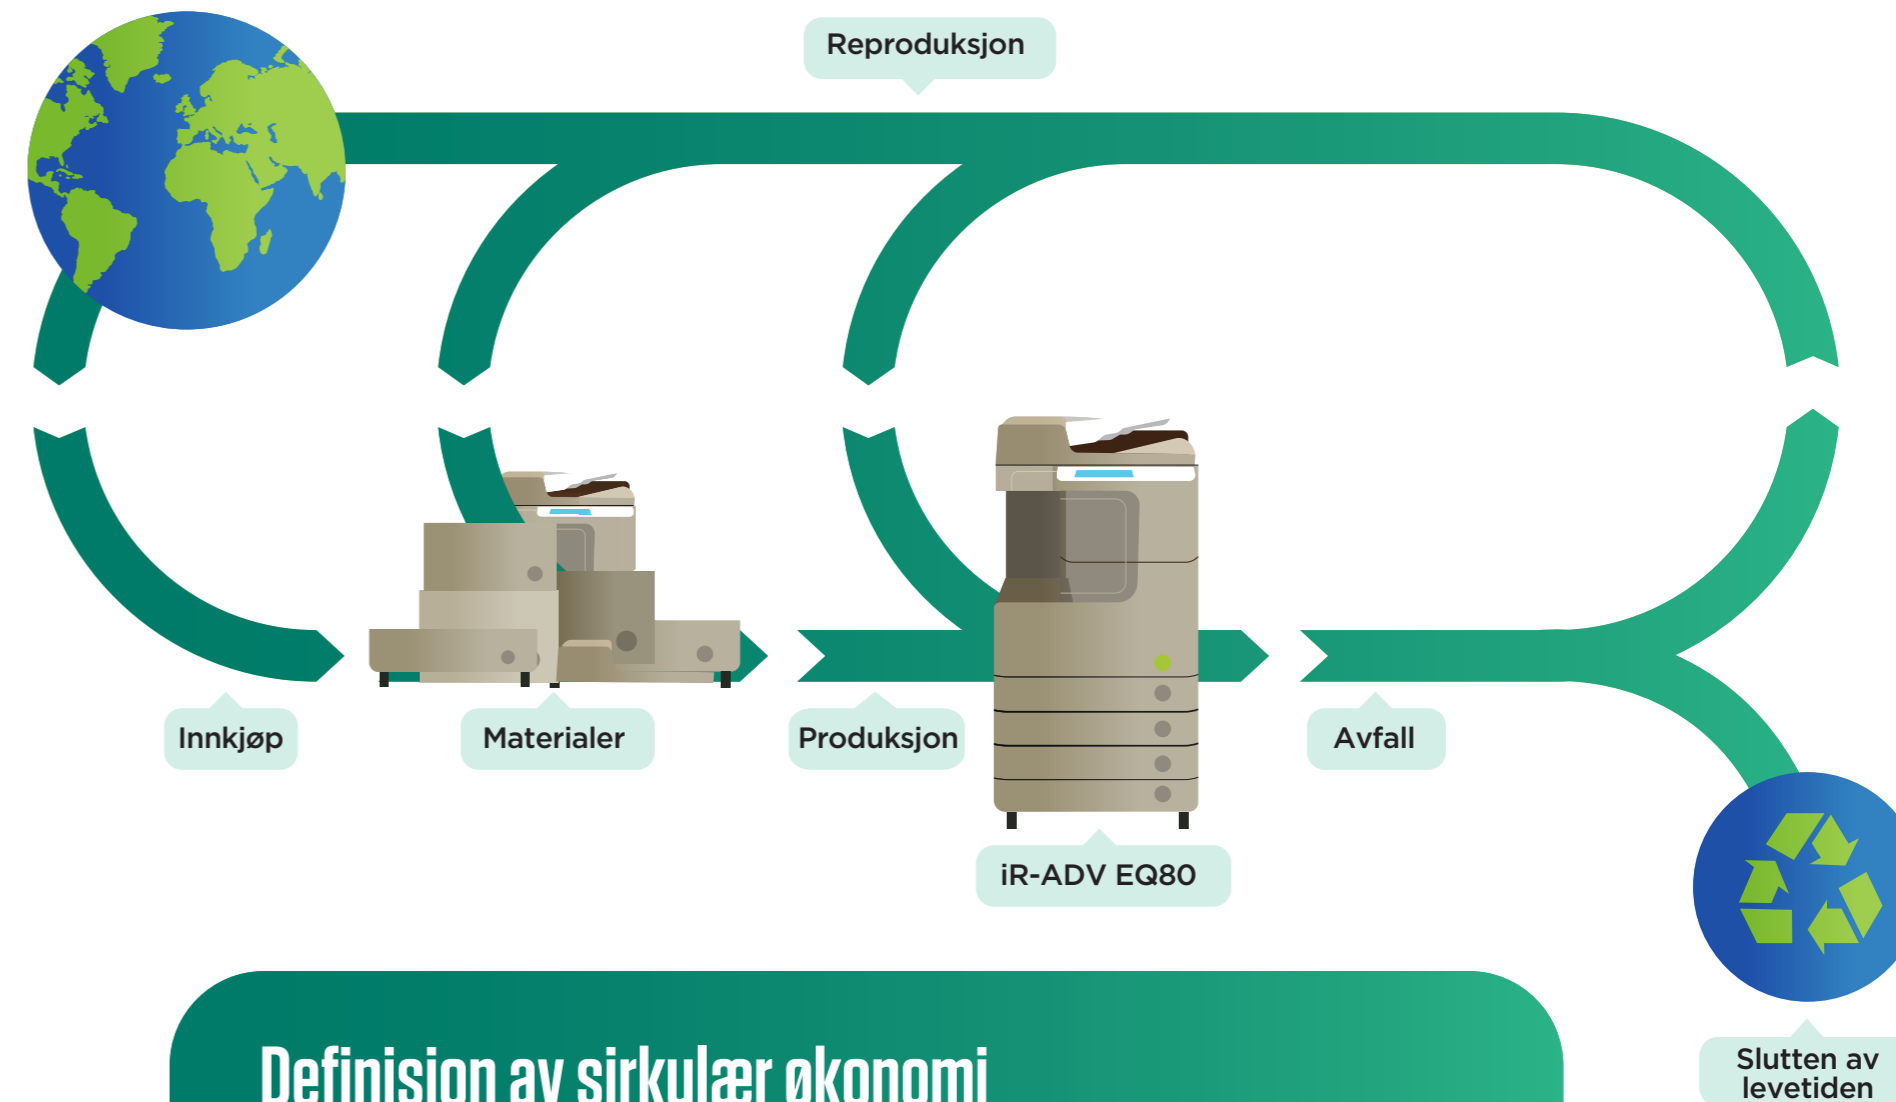

Definisjon av sirkulær økonomi

Den sirkulære økonomien er et alternativ til den tradisjonelle lineære økonomien (kjøp inn, produser, kast), som har som mål **gradvis å avvenne virksomheters økonomiske aktiviteter fra å bruke opp ikke-fornybare ressurser.**

Ressurser brukes så lenge som mulig, og maksimal verdi hentes ut av dem mens de er i bruk. Produkter og materialer gjenvinnes og regenereres ved slutten av levetiden.